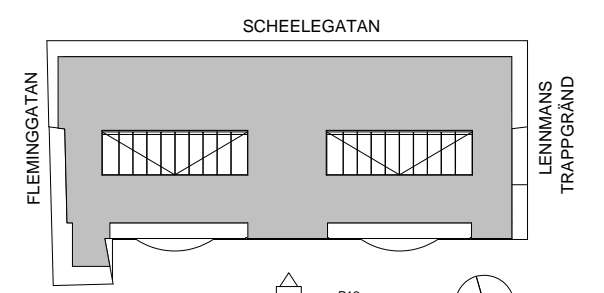

Fleminggatan 14
 Plan 9
 LOA : 2875 kvm
 ca: 11kvm/arbetsplats

ARBETSPLATSER
 TOT: 249 ARB. PLATSER

- 212 FASTA ARBETSPLATSER I ÖPPET LANDSKAP
- 5 FASTA ARBETSPLATSER I CELLKONTOR
- 32 TOUCH DOWN

MÖTESRUM

- 16 MÖTESRUM
- 13 SAMTALSRUM

OBS!
 Detta är en skiss och ett förslag på möjlig möblering utformning av våningsplanet.
 Samtliga symboler skall ses som en symbol för att visa en funktion, anpassning av inredning krävs vid slutgiltig möblering.
 Läget på inritade väggar, glaspartier, dörrar, schakt och andra byggnadsdelar på denna ritning kan behöva justeras något beroende på fastighetens konstruktion och befintliga installationers läge.