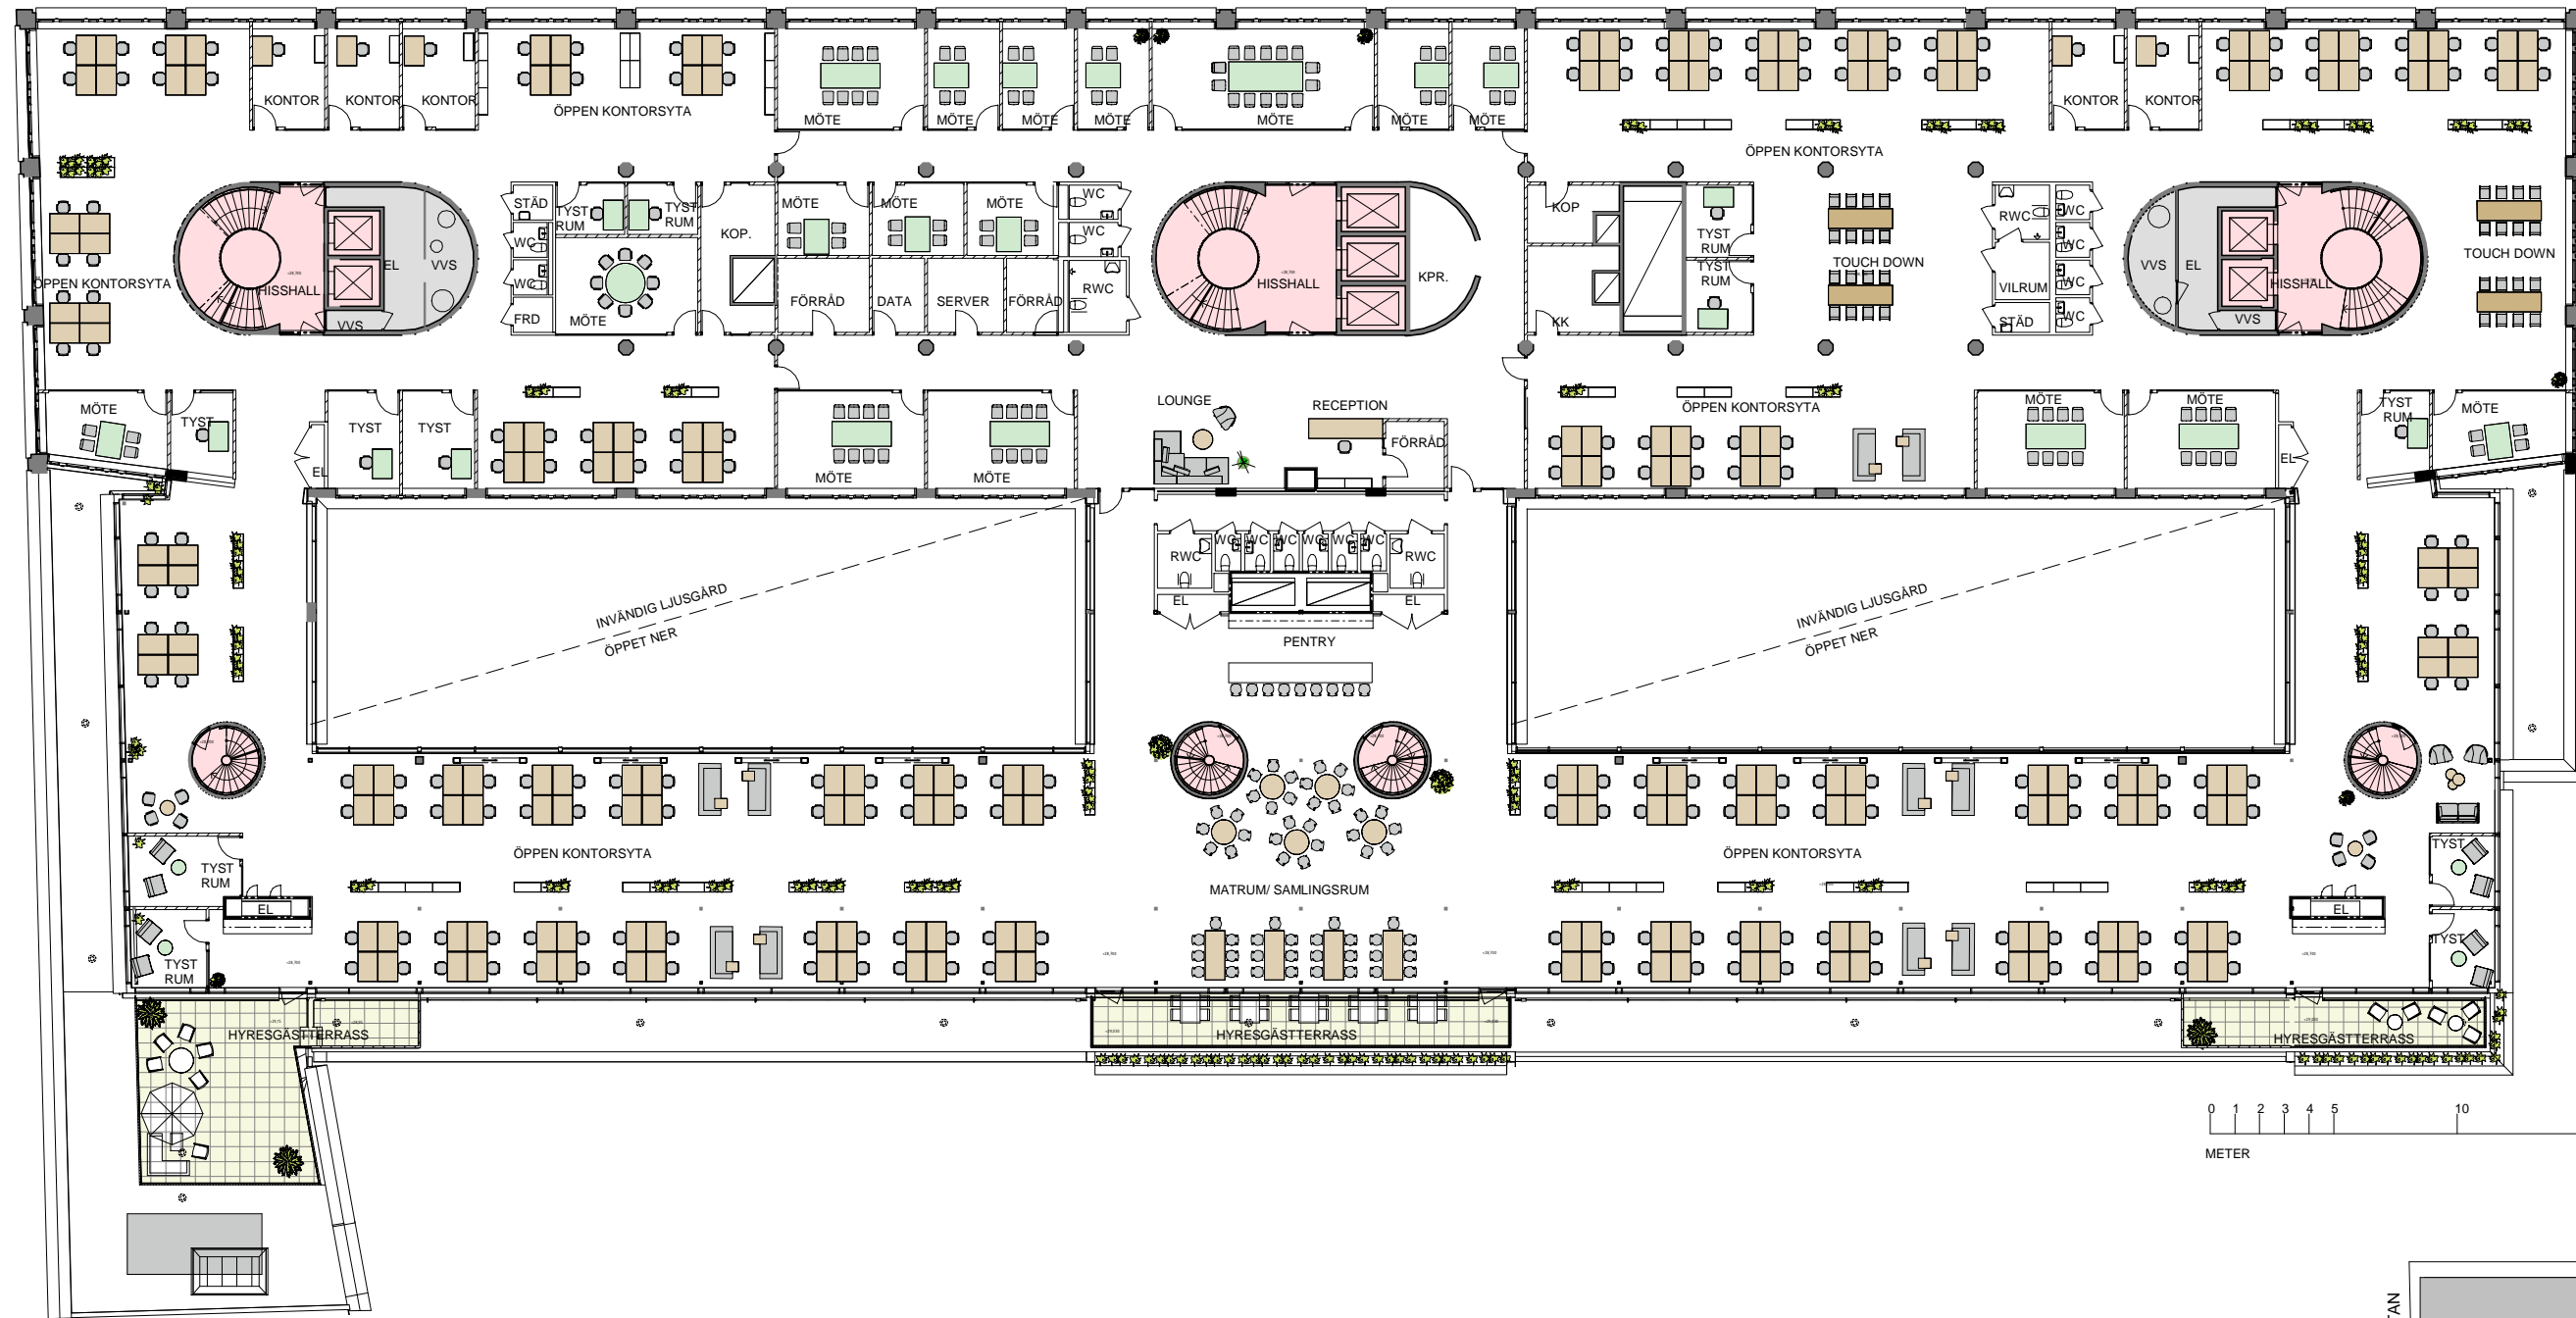

Fleminggatan 14
 Plan 9
 LOA : 2875 kvm
 ca: 11kvm/arbetsplats

ARBETSPLATSER
 TOT: 249 ARB. PLATSER

- 212 FASTA ARBETSPLATSER I ÖPPET LANDSKAP
- 5 FASTA ARBETSPLATSER I CELLKONTOR
- 32 TOUCH DOWN

MÖTESRUM

- 16 MÖTESRUM
- 13 SAMTALSRUM

OBS!
 Detta är en skiss och ett förslag på möjlig möblering utformning av våningsplanet.
 Samtliga symboler skall ses som en symbol för att visa en funktion, anpassning av inredning krävs vid slutgiltig möblering.
 Läget på inritade väggar, glaspartier, dörrar, schakt och andra byggnadsdelar på denna ritning kan behöva justeras något beroende på fastighetens konstruktion och befintliga installationers läge.