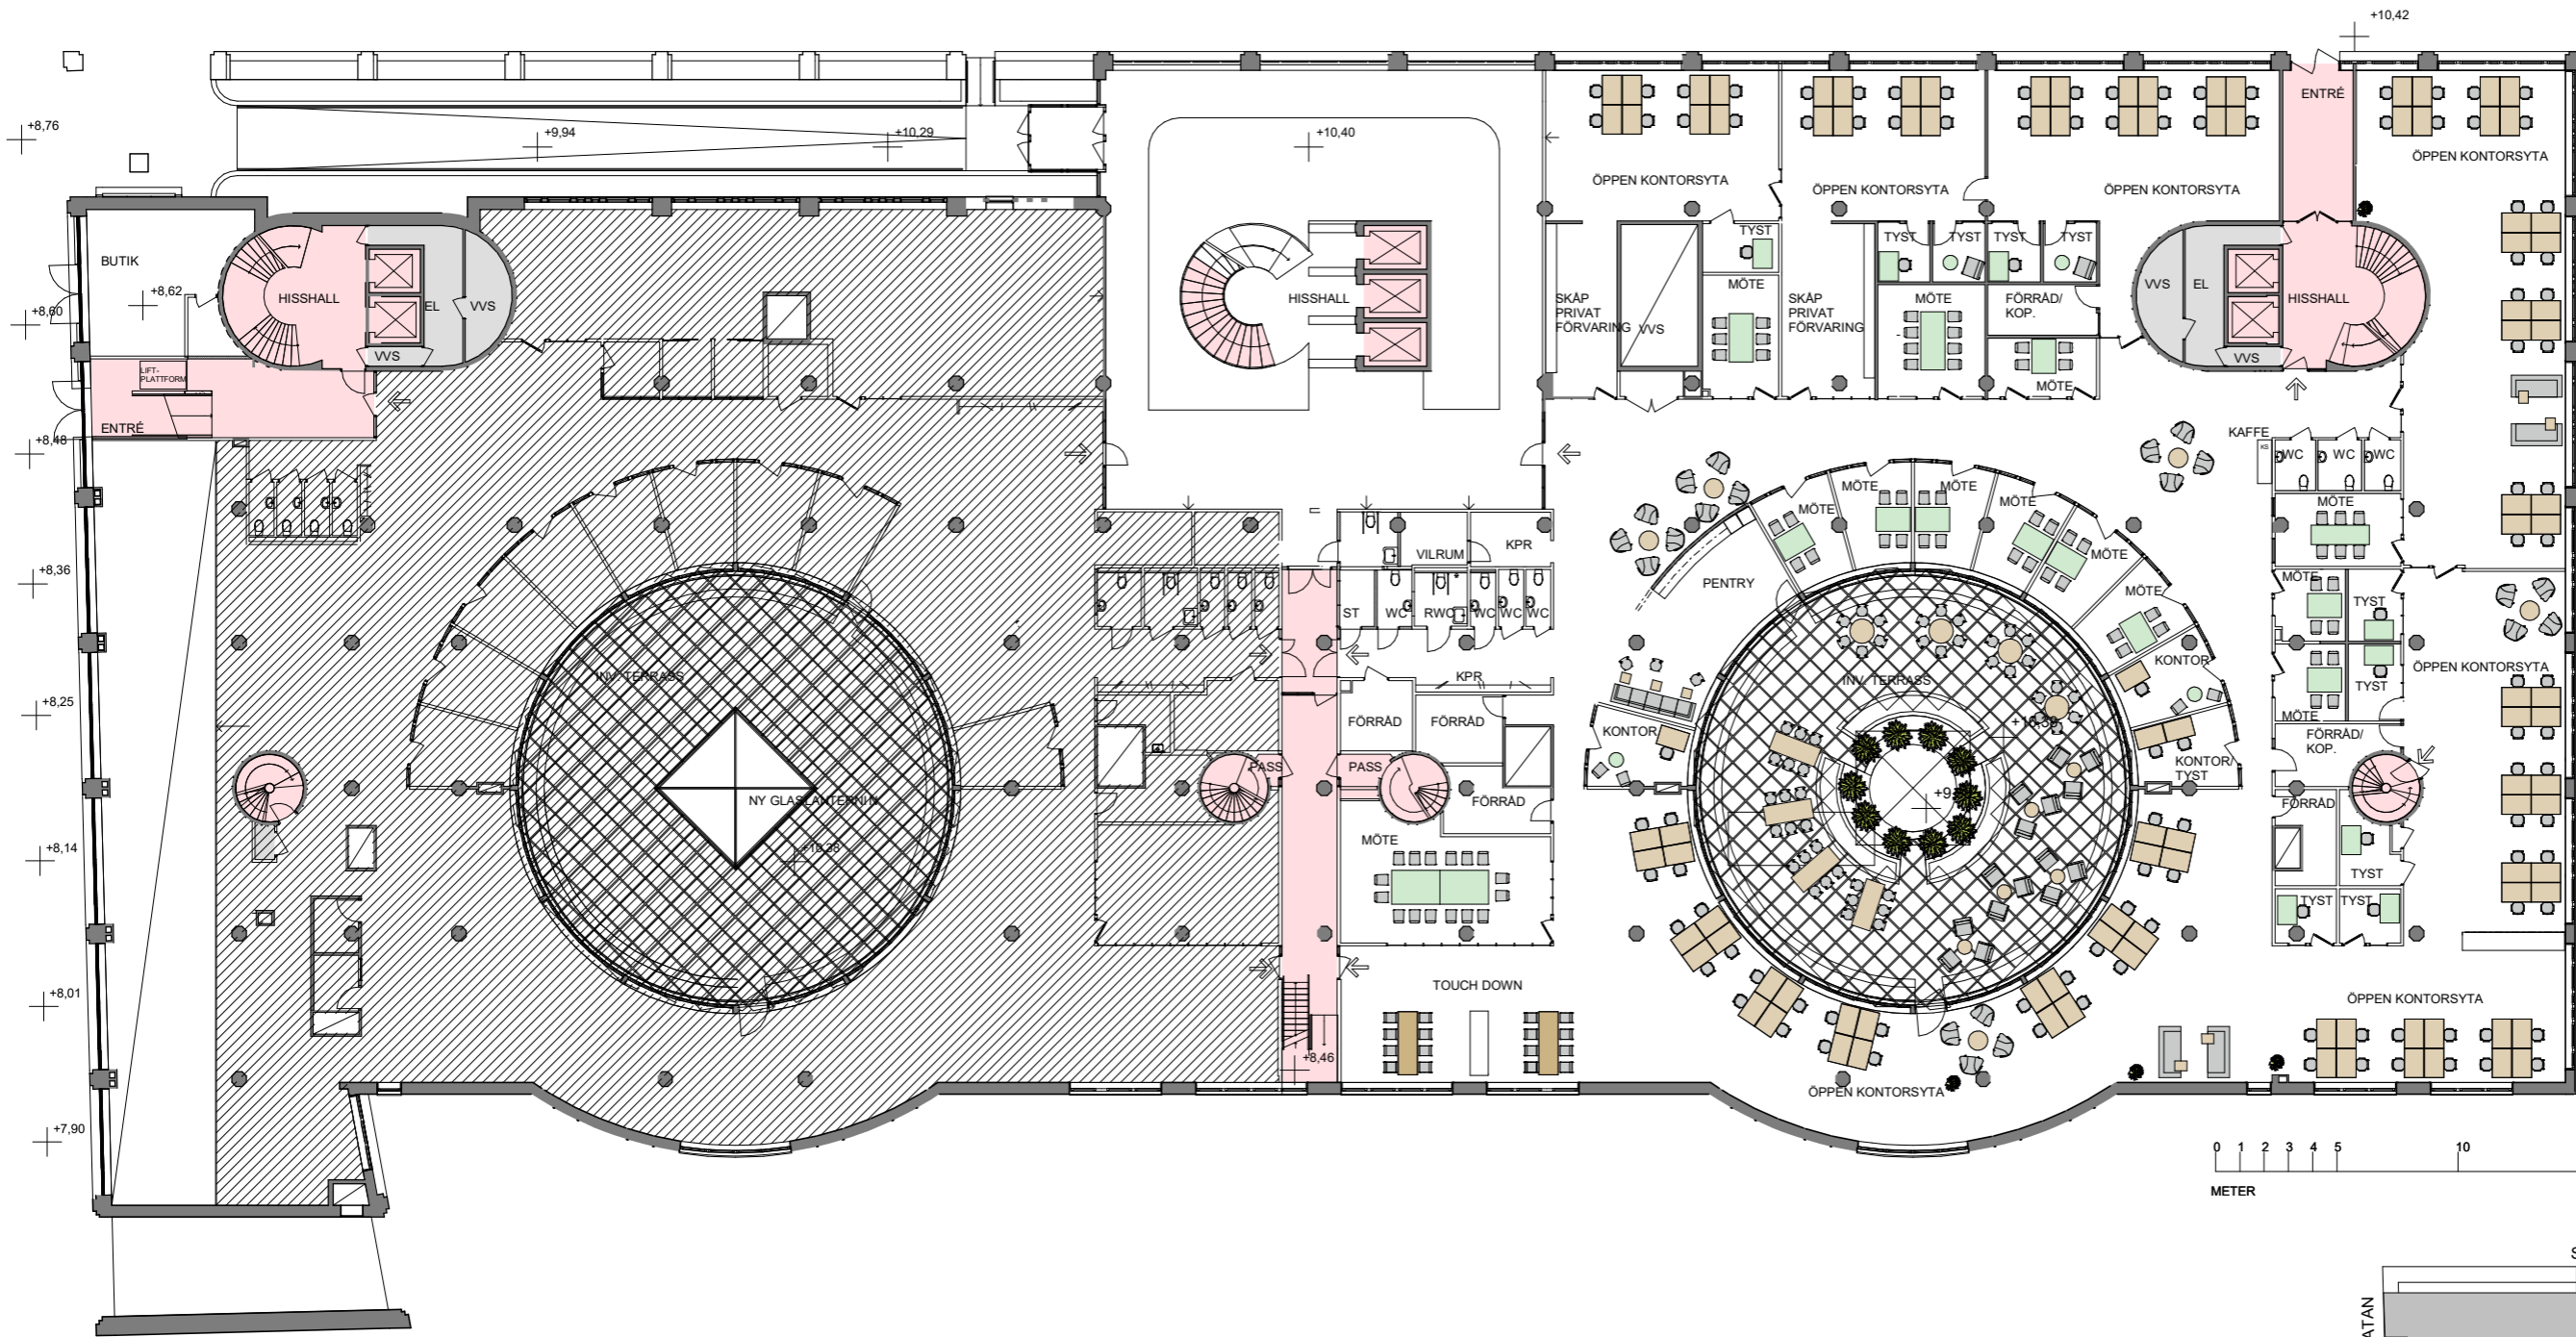

# Fleminggatan Fjorton - plan 4 Nord

**Exempel på inplacering**  
 LOA : 1.830 kvm  
 ca: 15 kvm/arbetsplats

- ARBETSPLATSER**  
 TOT: 120 ARB. PLATSER
- 100 FASTA ARBETSPLATSER I ÖPPET LANDSKAP
  - 2 FASTA TYSTA ARBETSPLATSER I CELLKONTOR
  - 2 FASTA ARBETSPLATSER I CELLKONTOR
  - 16 TOUCH DOWN

- MÖTESRUM**
- 13 MÖTESRUM
  - 10 TYST/ SAMTALSRUM