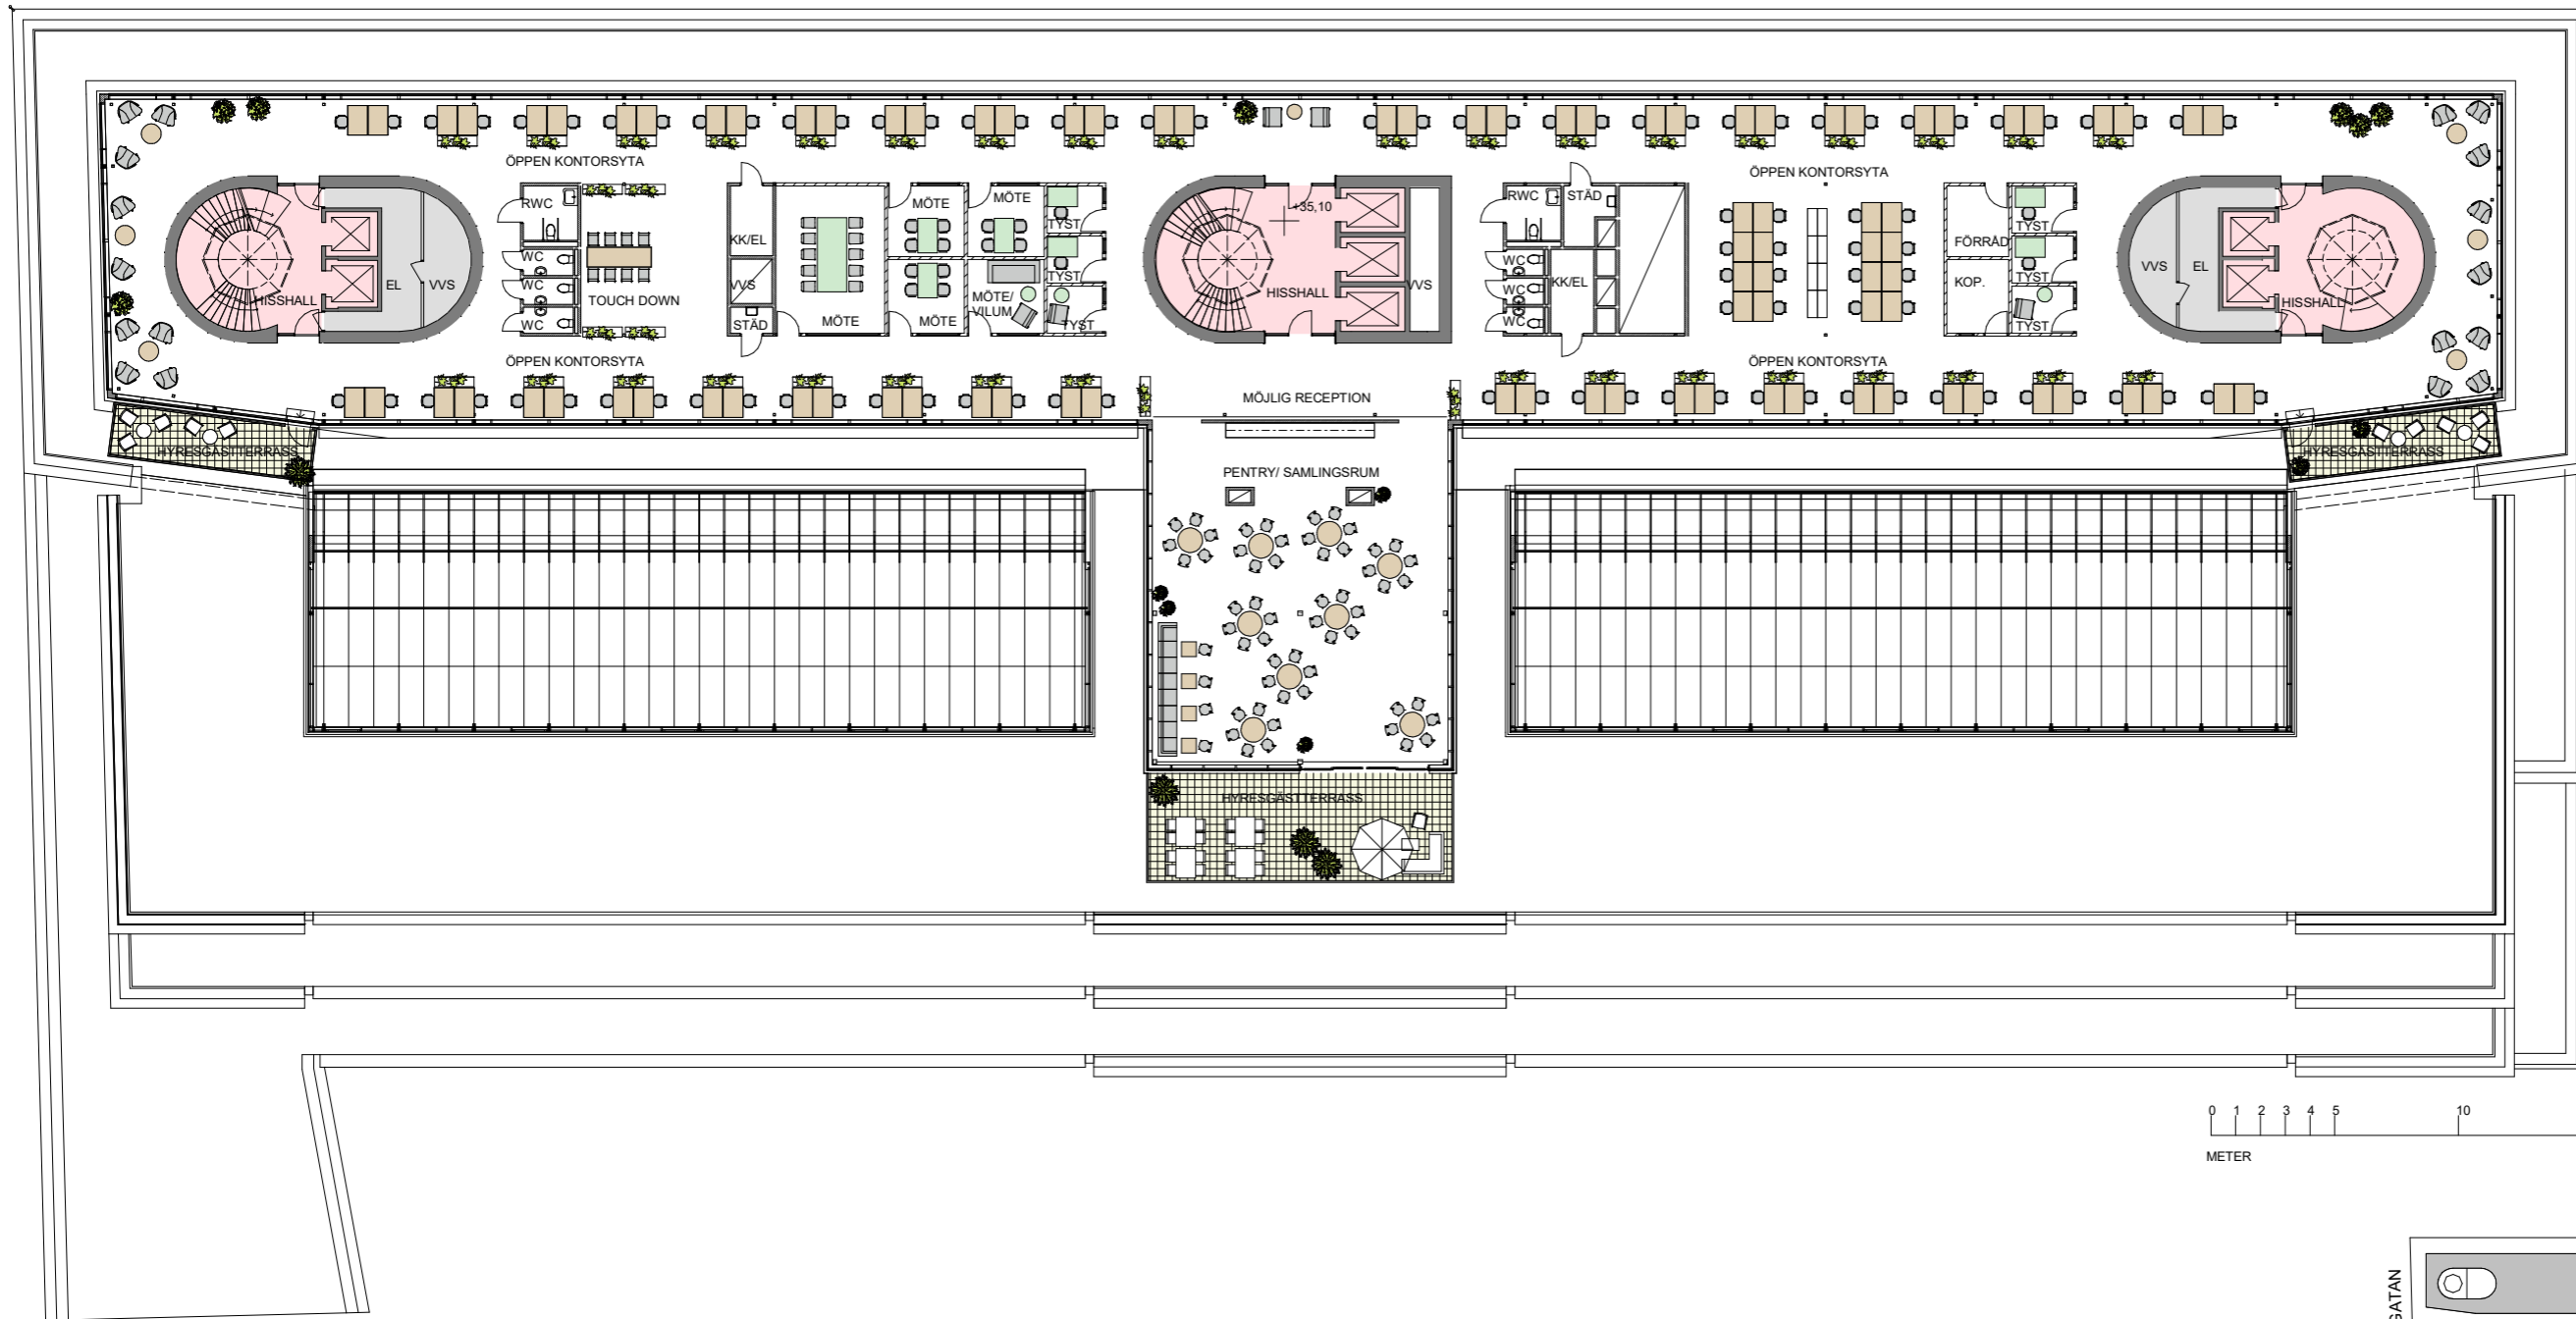

## Exempel på inplacering

LOA: 1.151 kvm  
Ca 11 kvm/arbetsplats

ARBETSPLATSER  
TOT: 100 ARB. PLATSER

- 92 FASTA ARBETSPLATSER I ÖPPET LANDSKAP
- 8 TOUCH DOWN

### MÖTESRUM

- 5 MÖTESRUM
- 6 SAMTALSRUM