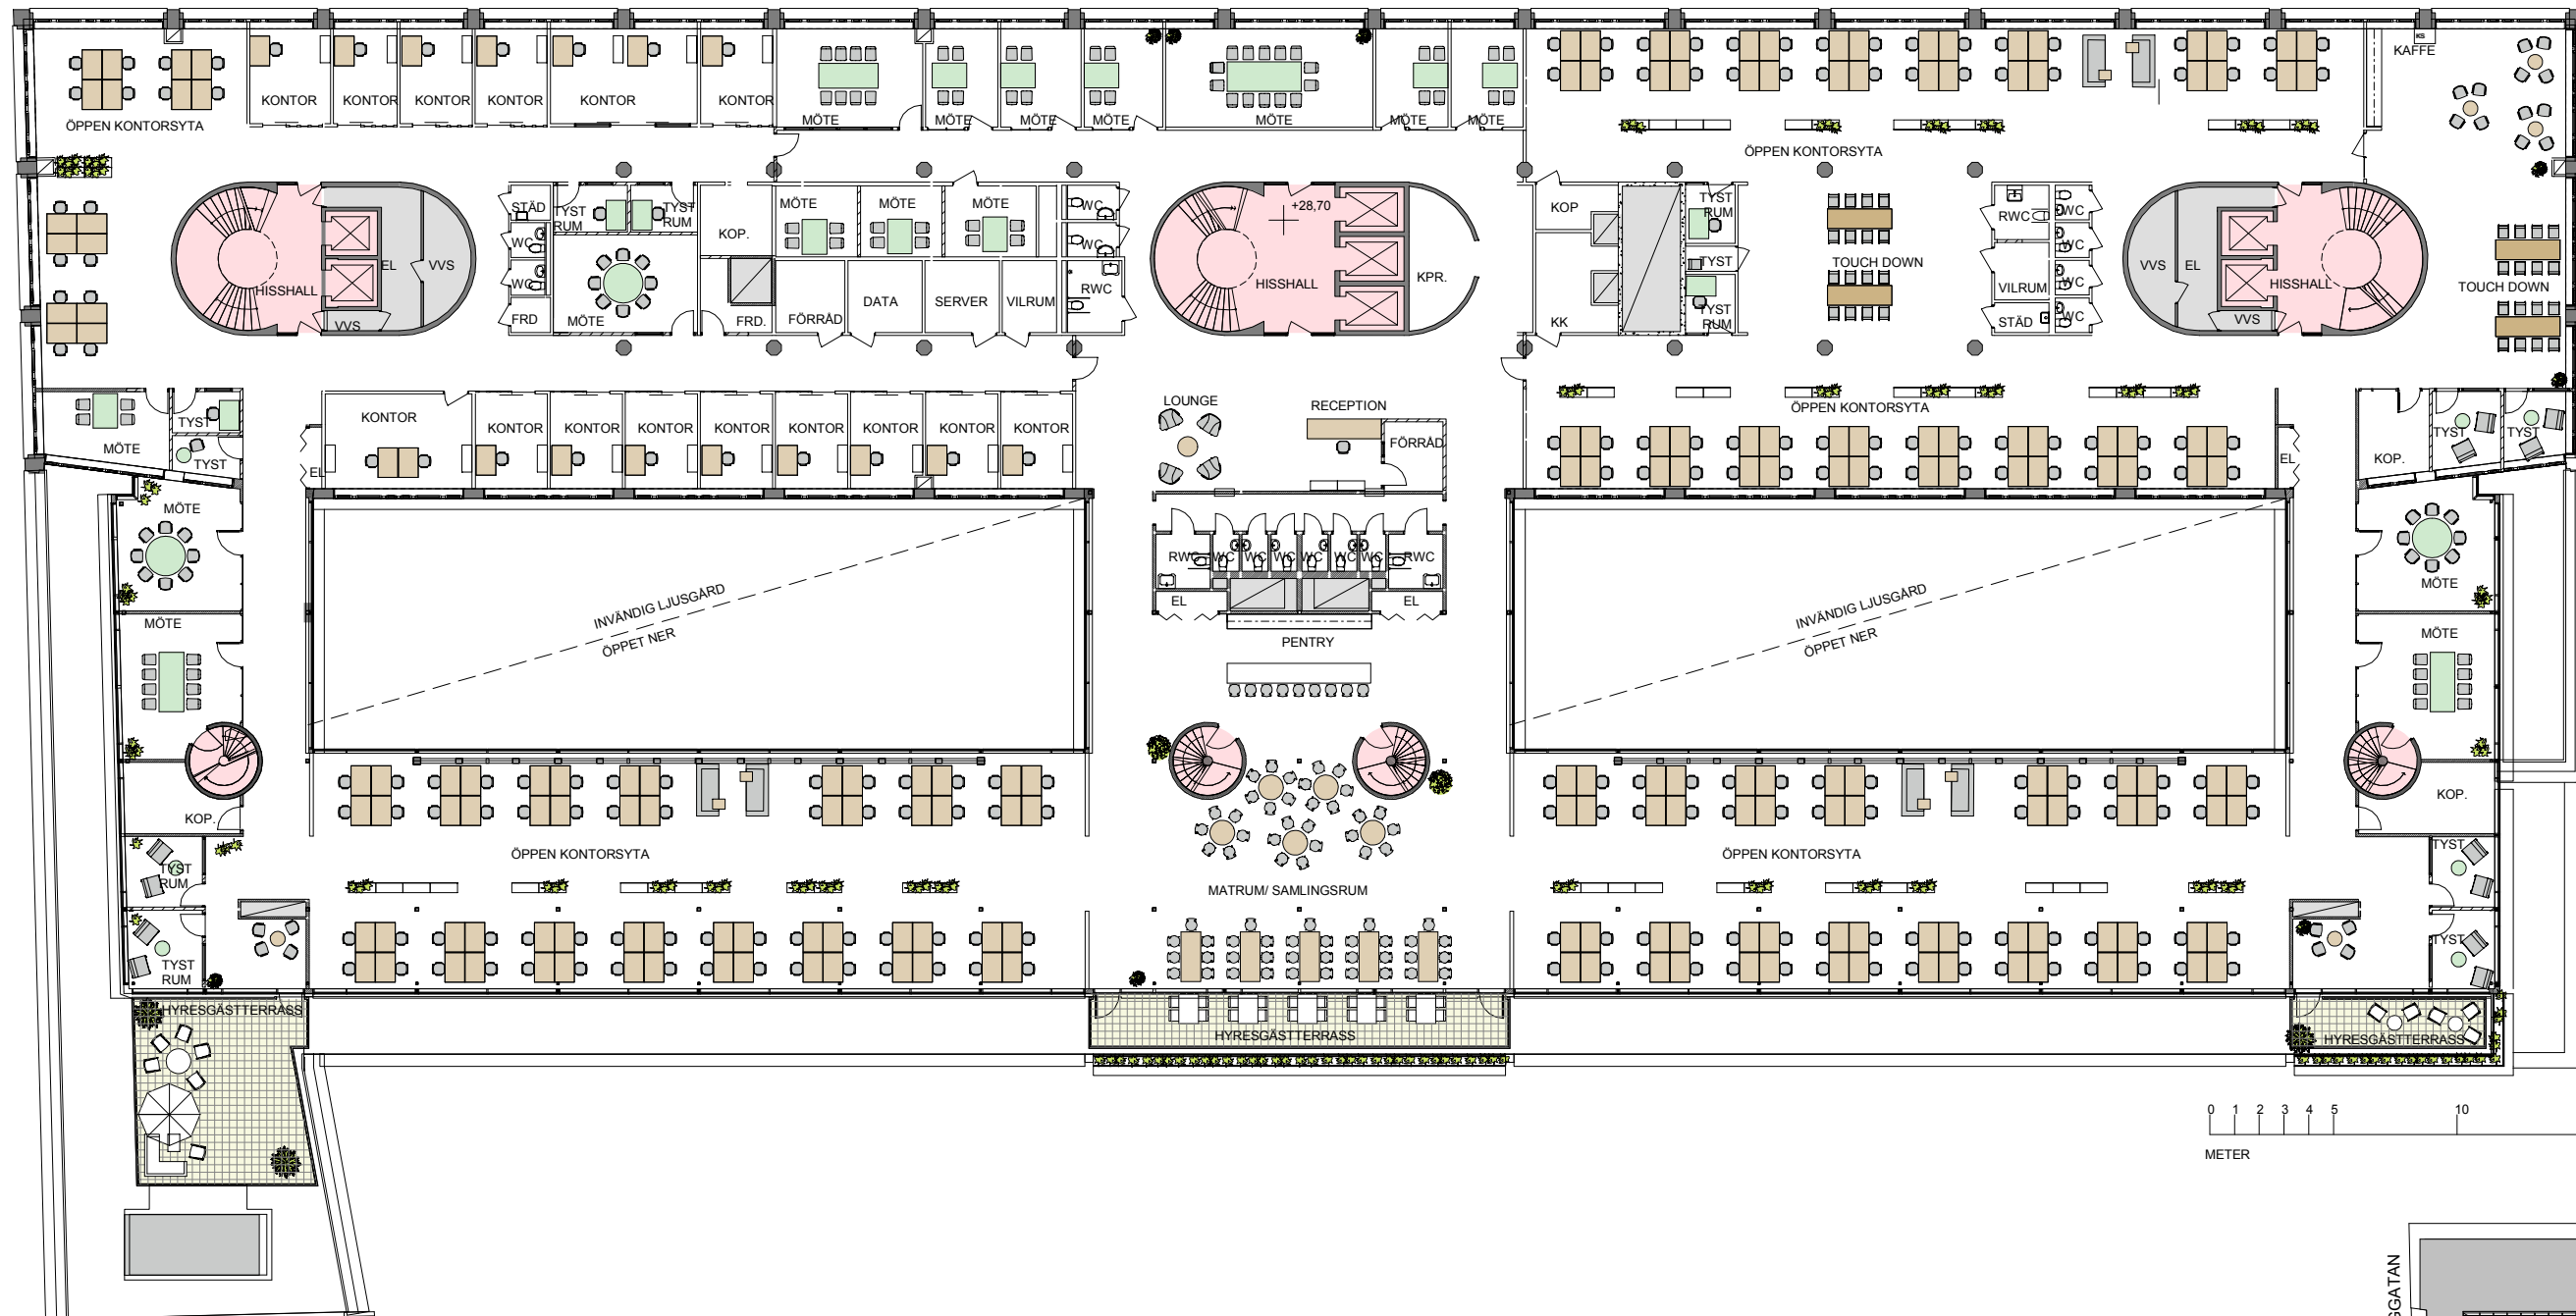

## Exempel på inplacering

LOA: ca 2.840 kvm  
Ca 11 kvm/arbetsplats

PERSONTÄTHET NED TILL CA 8 KVM/  
ARBETSPLATS ÄR MÖJLIG

ARBETSPLATSER  
TOT: 249 ARB. PLATSER

- 200 FASTA ARBETSPLATSER I ÖPPET LANDSKAP
- 17 FASTA ARBETSPLATSER I CELLKONTOR
- 32 TOUCH DOWN

### MÖTESRUM

- 16 MÖTESRUM
- 13 SAMTALSNUM